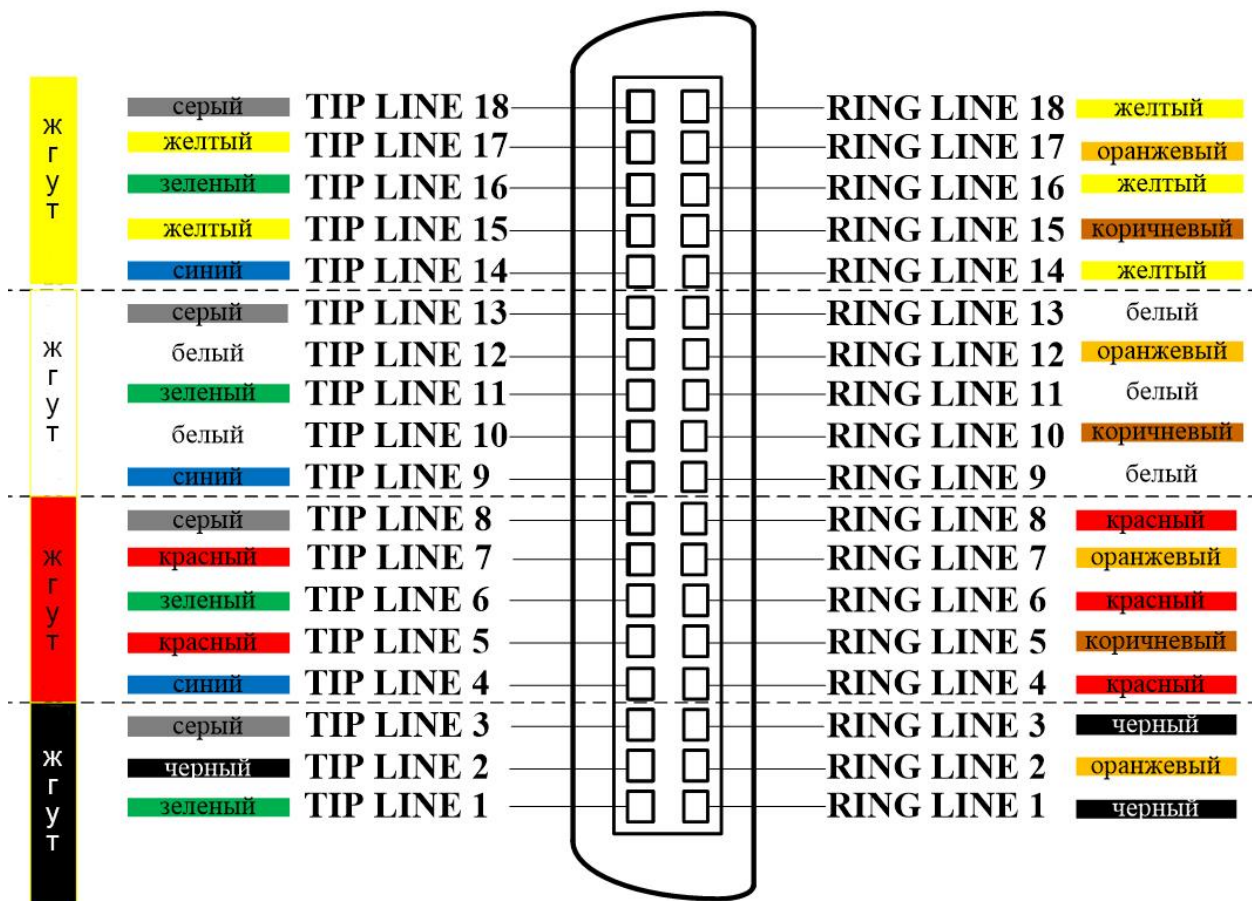

TIPLINE [X] и RINGLINE [X] предназначены для подключения телефонных аппаратов.

Номер абонентской линии	Цвет провода		Пучок	Обозначение на рисунке	
	RING	TIP		RING	TIP
18, 36, 54, 72	серый	красный	синий	RINGLINE 1	TIPLINE 1
17, 35, 53, 71	красный	оранжевый		RINGLINE2	TIPLINE2
16, 34, 52, 70	красный	коричневый		RINGLINE3	TIPLINE3
15, 33, 51, 69	зеленый	красный		RINGLINE4	TIPLINE4
14, 32, 50, 68	красный	синий		RINGLINE5	TIPLINE5
13, 31, 49, 67	белый	синий		RINGLINE6	TIPLINE6
12, 30, 48, 66	белый	зеленый		RINGLINE7	TIPLINE7
11, 29, 47, 65	белый	оранжевый		RINGLINE8	TIPLINE8
10, 28, 46, 64	белый	коричневый	красный	RINGLINE9	TIPLINE9
9, 27, 45, 63	белый	серый		RINGLINE 10	TIPLINE 10
8, 26, 44, 62	серый	красный		RINGLINE 11	TIPLINE 11
7, 25, 43, 61	красный	оранжевый		RINGLINE 12	TIPLINE 12
6, 24, 42, 60	красный	коричневый		RINGLINE 13	TIPLINE 13
5, 23, 41, 59	зеленый	красный		RINGLINE 14	TIPLINE 14
4, 22, 40, 58	красный	синий		RINGLINE 15	TIPLINE 15
3, 21, 39, 57	белый	синий		RINGLINE 16	TIPLINE 16
2, 20, 38, 56	белый	зеленый		RINGLINE 17	TIPLINE 17
1, 19, 37, 55	белый	оранжевый		RINGLINE 18	TIPLINE 18